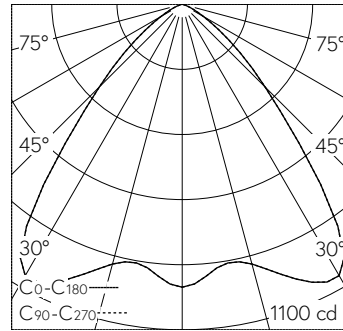

h [m]	D [m] 84°	E (0°)
1	1.80	956
2	3.60	239
3	5.40	106
4	7.20	60
5	9.00	38

LED 4000 K 19,6 W 1880 lm-h 84° / CIE Flux 76 97 100 100 100 / A70 nach DIN 5040

Technische Daten

Leuchtenlichtstrom	1880 lm-h
Anschlussleistung	19,6 W
Lichtausbeute	95,9 lm-h/W
Modullichtstrom	2920 lm-c
Modulleistung	16,8 W
Farbortstabilität	-
Farbwiedergabe	CRI > 80
Lichtstromerhalt	L80/B50 bei 160'000 h (25 °C)
Farbtemperatur	4000 K

Weitere Angaben

Lichtverteilung	symmetrisch-breitstreuend
Halbwertwinkel	83 ° Very Wide Flood (> 56 °)
Betriebsgerät	extern, in Lieferumfang enthalten
Betriebsspannung	220 – 240 V AC/DC 0 / 50 / 60 Hz
Betriebstemperatur	max. 35 °C
Gewicht	1,2 kg
Zubehör	Für diese Leuchte sind separate Zubehörteile erhältlich. Kontaktieren Sie uns für eine Beratung.