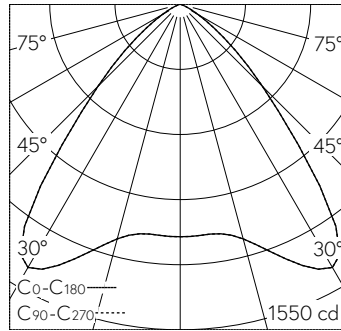

h [m]	D [m] 84°	E (0°)
1	1.80	1107
2	3.60	277
3	5.40	123
4	7.20	69
5	9.00	44

LED 3000 K 28 W 2516 lm-h 84° / CIE Flux 77 98 100 100 100 / A70 nach DIN 5040

Technische Daten

Leuchtenlichtstrom	2516 lm-h
Anschlussleistung	28 W
Lichtausbeute	89,9 lm-h/W
Modullichtstrom	3910 lm-c
Modulleistung	24,1 W
Farbortstabilität	-
Farbwiedergabe	CRI > 80
Lichtstromerhalt	L80/B50 bei 75'000 h (25 °C)
Farbtemperatur	3000 K

Weitere Angaben

Lichtverteilung	symmetrisch-breitstreuend
Halbwertwinkel	84 ° Very Wide Flood (> 56 °)
Betriebsgerät	extern, in Lieferumfang enthalten
Betriebsspannung	220 – 240 V AC/DC 0 / 50 / 60 Hz
Betriebstemperatur	max. 30 °C
Gewicht	1.5 kg
Zubehör	Für diese Leuchte sind separate Zubehöerteile erhältlich. Kontaktieren Sie uns für eine Beratung.