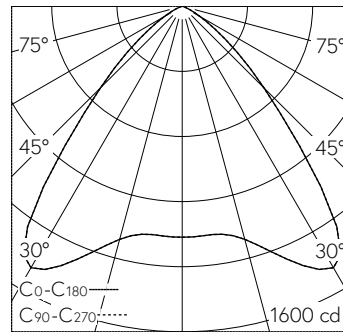

h [m]	D [m] 84°	E (0°)
1	1.80	1135
2	3.60	284
3	5.40	126
4	7.20	71
5	9.00	45

LED 4000 K 28 W 2580 lm-h 84° / CIE Flux 77 98 100 100 100 / A70 nach DIN 5040

Technische Daten

Leuchtenlichtstrom	2580 lm-h
Anschlussleistung	28 W
Lichtausbeute	92.1 lm-h/W
Modullichtstrom	4010 lm-c
Modulleistung	24,1 W
Farbortstabilität	-
Farbwiedergabe	CRI > 80
Lichtstromerhalt	L80/B50 bei 75'000 h (25 °C)
Farbtemperatur	4000 K

Weitere Angaben

Lichtverteilung	symmetrisch-breitstreuend
Halbwertwinkel	84 ° Very Wide Flood (> 56 °)
Betriebsgerät	extern, in Lieferumfang enthalten
Betriebsspannung	220 – 240 V AC/DC 0 / 50 / 60 Hz
Betriebstemperatur	max. 30 °C
Gewicht	1.5 kg
Zubehör	Für diese Leuchte sind separate Zubehörteile erhältlich. Kontaktieren Sie uns für eine Beratung.