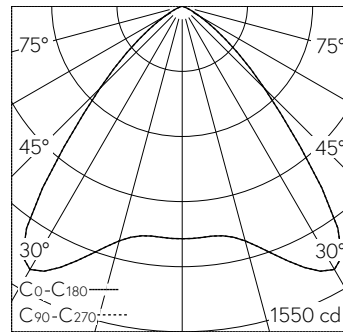

h [m]	D [m] 84°	E (0°)
1	1.80	1107
2	3.60	277
3	5.40	123
4	7.20	69
5	9.00	44

LED 3000 K 28 W 2516 lm-h 84° / CIE Flux 77 98 100 100 100 / A70 nach DIN 5040

Technische Daten

Leuchtenlichtstrom	2516 lm-h
Anschlussleistung	28 W
Lichtausbeute	89.9 lm-h/W
Modullichtstrom	3910 lm-c
Modulleistung	24,1 W
Farbortstabilität	-
Farbwiedergabe	CRI > 80
Lichtstromerhalt	L80/B50 bei 75'000 h (25 °C)
Farbtemperatur	3000 K

Weitere Angaben

Lichtverteilung	symmetrisch-breitstreuend
Halbwertwinkel	84 ° Very Wide Flood (> 56 °)
Betriebsgerät	extern, in Lieferumfang enthalten
Betriebsspannung	220 – 240 V AC/DC 0 / 50 / 60 Hz
Betriebstemperatur	max. 30 °C
Gewicht	1.5 kg
Zubehör	Für diese Leuchte sind separate Zubehörteile erhältlich. Kontaktieren Sie uns für eine Beratung.