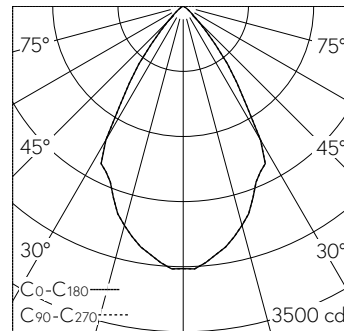

h [m]	D [m] 64°	E (0°)
2	2.50	705
4	5.00	176
6	7.50	78
8	10.00	44
10	12.50	28

LED 3000 K 28 W 2753 lm-h 64° / CIE Flux 92 100 100 100 100 / A80 nach DIN 5040

Technische Daten

Leuchtenlichtstrom	2753 lm-h
Anschlussleistung	28 W
Lichtausbeute	98.3 lm-h/W
Modullichtstrom	3910 lm-c
Modulleistung	24,1 W
Farbortstabilität	-
Farbwiedergabe	CRI > 80
Lichtstromerhalt	L80/B50 bei 110'000 h (25 °C)
Farbtemperatur	3000 K

Weitere Angaben

Lichtverteilung	symmetrisch-breitstreuend
Halbwertwinkel	64 ° Very Wide Flood (> 56 °)
Betriebsspannung	220 – 240 V AC/DC 0 / 50 / 60 Hz
Betriebstemperatur	max. 30 °C
Gewicht	1,35 kg
Zubehör	Für diese Leuchte sind separate Zubehörteile erhältlich. Kontaktieren Sie uns für eine Beratung.