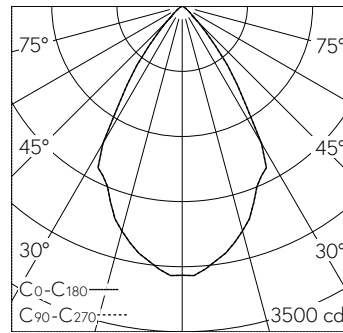

h [m]	D [m] 64°	E (0°)
2	2.50	723
4	5.00	181
6	7.50	80
8	10.00	45
10	12.50	29

LED 4000 K 28 W 2823 lm-h 64° / CIE Flux 92 100 100 100 100 / A80 nach DIN 5040

Technische Daten

Leuchtenlichtstrom	2823 lm-h
Anschlussleistung	28 W
Lichtausbeute	100.8 lm-h/W
Modullichtstrom	4010 lm-c
Modulleistung	24,1 W
Farbortstabilität	-
Farbwiedergabe	CRI > 80
Lichtstromerhalt	L80/B50 bei 110'000 h (25 °C)
Farbtemperatur	4000 K

Weitere Angaben

Lichtverteilung	symmetrisch-breitstreuend
Halbwertwinkel	64 ° Very Wide Flood (> 56 °)
Betriebsspannung	220 – 240 V AC/DC 0 / 50 / 60 Hz
Betriebstemperatur	max. 30 °C
Gewicht	1,35 kg
Zubehör	Für diese Leuchte sind separate Zubehörteile erhältlich. Kontaktieren Sie uns für eine Beratung.