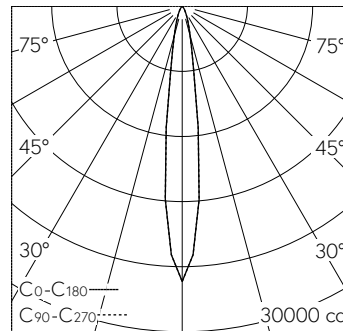

h [m]	D [m] 14.0°	E (0°)
4	0.98	1585
8	1.96	396
12	2.95	176
16	3.93	99
20	4.91	63

LED 3000 K 28 W 2854 lm-h 14.0° / CIE Flux 97 100 100 100 / A80 nach DIN 5...

Technische Daten

Leuchtenlichtstrom	2854 lm-h
Anschlussleistung	28 W
Lichtausbeute	101.9 lm-h/W
Modullichtstrom	3910 lm-c
Modulleistung	24,1 W
Farbortstabilität	-
Farbwiedergabe	CRI > 80
Lichtstromerhalt	L80/B50 bei 110'000 h (25 °C)
Farbtemperatur	3000 K

Weitere Angaben

Lichtverteilung	symmetrisch-bündelnd
Halbwertwinkel	14 ° Spot (11 – 16 °)
Betriebsspannung	220 – 240 V AC/DC 0 / 50 / 60 Hz
Betriebstemperatur	max. 30 °C
Gewicht	1,25 kg
Zubehör	Für diese Leuchte sind separate Zubehörteile erhältlich. Kontaktieren Sie uns für eine Beratung.