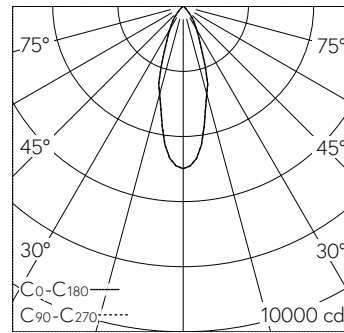

h [m]	D [m] 36°	E (0°)
2	1.30	1247
4	2.60	312
6	3.90	139
8	5.20	78
10	6.50	50

LED 4000 K 19 W 2279 lm-h 36° / CIE Flux 94 100 100 100 100 / A80 nach DIN 5040

Technische Daten

Leuchtenlichtstrom	2279 lm-h
Anschlussleistung	19 W
Lichtausbeute	119.9 lm-h/W
Modullichtstrom	2920 lm-c
Modulleistung	16,8 W
Farbortstabilität	-
Farbwiedergabe	CRI > 80
Lichtstromerhalt	L80/B50 bei 150'000 h (25 °C)
Farbtemperatur	4000 K

Weitere Angaben

Lichtverteilung	symmetrisch-streuend
Halbwertwinkel	36 ° Flood (33 – 45 °)
Betriebsspannung	220 – 240 V AC/DC 0 / 50 / 60 Hz
Betriebstemperatur	max. 40 °C
Gewicht	1.1 kg
Zubehör	Für diese Leuchte sind separate Zubehörteile erhältlich. Kontaktieren Sie uns für eine Beratung.