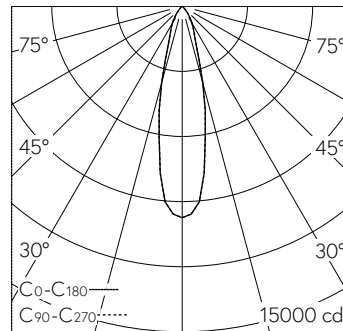

h [m]	D [m] 26°	E (0°)
2	0.92	2436
4	1.85	609
6	2.77	271
8	3.69	152
10	4.62	97

LED 3000 K 28 W 2845 lm-h 26° / CIE Flux 96 100 100 100 100 / A80 nach DIN 5040

Technische Daten

Leuchtenlichtstrom	2845 lm-h
Anschlussleistung	28 W
Lichtausbeute	101.6 lm-h/W
Modullichtstrom	3910 lm-c
Modulleistung	24,1 W
Farbortstabilität	-
Farbwiedergabe	CRI > 80
Lichtstromerhalt	L80/B50 bei 110'000 h (25 °C)
Farbtemperatur	3000 K

Weitere Angaben

Lichtverteilung	symmetrisch-streuend
Halbwertwinkel	26 ° Medium (20 – 26 °)
Betriebsspannung	220 – 240 V AC/DC 0 / 50 / 60 Hz
Betriebstemperatur	max. 30 °C
Gewicht	1,25 kg
Zubehör	Für diese Leuchte sind separate Zubehörteile erhältlich. Kontaktieren Sie uns für eine Beratung.