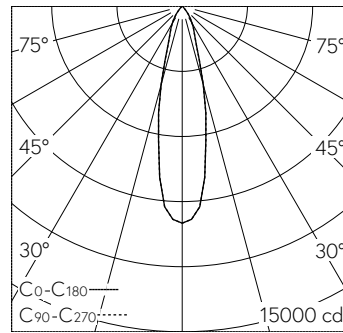

h [m]	D [m] 26°	E (0°)
3	1.39	1111
6	2.77	278
9	4.16	123
12	5.54	69
15	6.93	44

LED 4000 K 28 W 2918 lm-h 26° / CIE Flux 96 100 100 100 100 / A80 nach DIN 5040

Technische Daten

Leuchtenlichtstrom	2918 lm-h
Anschlussleistung	28 W
Lichtausbeute	104.2 lm-h/W
Modullichtstrom	4010 lm-c
Modulleistung	24,1 W
Farbortstabilität	-
Farbwiedergabe	CRI > 80
Lichtstromerhalt	L80/B50 bei 110'000 h (25 °C)
Farbtemperatur	4000 K

Weitere Angaben

Lichtverteilung	symmetrisch-streuend
Halbwertwinkel	26 ° Medium (20 – 26 °)
Betriebsspannung	220 – 240 V AC/DC 0 / 50 / 60 Hz
Betriebstemperatur	max. 30 °C
Gewicht	1,25 kg
Zubehör	Für diese Leuchte sind separate Zubehörteile erhältlich. Kontaktieren Sie uns für eine Beratung.