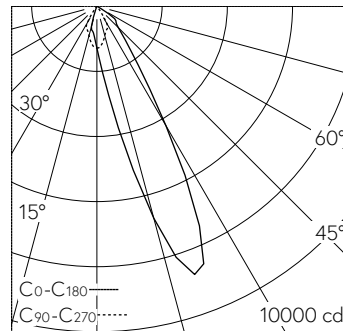

QR-Code scannen und auf www.neuco.ch mehr über diesen Artikel erfahren

B 24 503AK3
silber ~ DB 702N
LED 24.8 W 2021 lm-h 3000 K
DALI-Konverter steuerbar

IP64 IK07

Wandaufbauleuchte mit gerichteter Lichtverteilung. Schutzart IP64, staubdicht und spritzwassergeschützt Schutzklasse I.

Gerichtetes Licht. Constant Optics®: Effizientes optisches System, das nahezu keinem Verschleiss unterliegt. Mit austauschbarem LED-Modul mit Übertemperaturschutz und einer Lebenserwartung von mindestens 160'000 Betriebsstunden. 20-jährige Nachliefergarantie auf das LED-Modul und die Verschleissteile. Mit LED-Netzteil, DALI-steuerbar, 220-240 V, 0/50-60 Hz. Schutzart IP 64. Leuchte aus Aluminiumguss, Aluminium und Edelstahl Beschichtungstechnologie Unidure®, Farbe Silber. Sicherheitsglas klar. Reflektor aus eloxiertem Reinstaluminium. Zwei Leitungseinführungen zur Durchverdrahtung der Netzanschlussleitung bis Ø 7-10,5 mm, max. 5 G 1,5 mm². Abmessungen: 130 x 230 x 150 mm.

5 Jahre Garantie.

PUSH, switchDIM und Touch-DIM® werden nicht unterstützt.