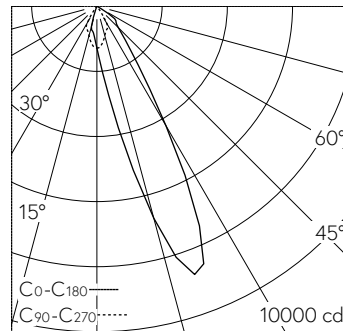

QR-Code scannen und auf www.neuco.ch mehr über diesen Artikel erfahren

B 24 503K3
grafit - RAL 7024
LED 24.8 W 2021 lm-h 3000 K
DALI-Konverter steuerbar

IP64 IK07

Wandaufbauleuchte mit gerichteter Lichtverteilung. Schutzart IP64, staubdicht und spritzwassergeschützt Schutzklasse I.

Gerichtetes Licht. Constant Optics®: Effizientes optisches System, das nahezu keinem Verschleiss unterliegt. Mit austauschbarem LED-Modul mit Übertemperaturschutz und einer Lebenserwartung von mindestens 160'000 Betriebsstunden. 20-jährige Nachliefergarantie auf das LED-Modul und die Verschleissteile. Mit LED-Netzteil, DALI-steuerbar, 220-240 V, 0/50-60 Hz. Schutzart IP 64. Leuchte aus Aluminiumguss, Aluminium und Edelstahl Beschichtungstechnologie Unidure®, Farbe Grafit. Sicherheitsglas klar. Reflektor aus eloxiertem Reinstaluminium. Zwei Leitungseinführungen zur Durchverdrahtung der Netzanschlussleitung bis Ø 7-10,5 mm, max. 5 G 1,5 mm². Abmessungen: 130 x 230 x 150 mm.

5 Jahre Garantie.

PUSH, switchDIM und Touch-DIM® werden nicht unterstützt.