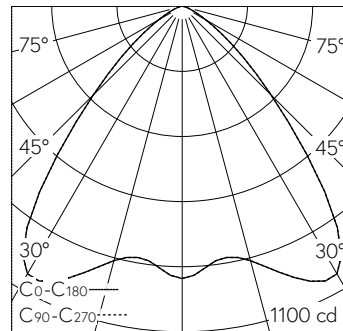

h [m]	D [m] 86°	E (0°)
1	1.87	920
2	3.73	230
3	5.60	102
4	7.46	57
5	9.33	37

LED 4000 K 19 W 1921 lm-h 86° / CIE Flux 75 96 100 100 100 / A70 nach DIN 5040

Technische Daten

Leuchtenlichtstrom	1921 lm-h
Anschlussleistung	19 W
Lichtausbeute	101,1 lm-h/W
Modullichtstrom	2920 lm-c
Modulleistung	16,8 W
Farbortstabilität	-
Farbwiedergabe	CRI > 80
Lichtstromerhalt	L80/B50 bei 150'000 h (25 °C)
Farbtemperatur	4000 K

Weitere Angaben

Lichtverteilung	symmetrisch-breitstreuend
Halbwertwinkel	86 ° Very Wide Flood (> 56 °)
Betriebsspannung	220 – 240 V AC/DC 0 / 50 / 60 Hz
Betriebstemperatur	max. 40 °C
Gewicht	1,15 kg
Zubehör	Für diese Leuchte sind separate Zubehörteile erhältlich. Kontaktieren Sie uns für eine Beratung.