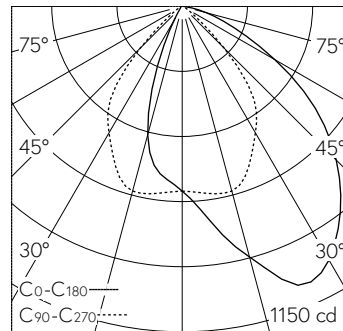

LED 4000 K 13.2 W 1245 lm-h / CIE Flux 66 93 99 100 100 / A60 nach DIN 5040

Technische Daten

Leuchtenlichtstrom	1245 lm-h
Anschlussleistung	13.2 W
Lichtausbeute	94.3 lm-h/W
Modullichtstrom	2080 lm-c
Modulleistung	11,5 W
Farbortstabilität	-
Farbwiedergabe	CRI > 80
Lichtstromerhalt	L80/B50 bei 170'000 h (25 °C)
Farbtemperatur	4000 K

Weitere Angaben

Lichtverteilung	asymmetrisch
Halbwertwinkel	63 ° / 64 ° Oval Flood
Betriebsspannung	220 – 240 V AC/DC 0 / 50 / 60 Hz
Betriebstemperatur	max. 45 °C
Gewicht	1,15 kg
Zubehör	Für diese Leuchte sind separate Zubehörteile erhältlich. Kontaktieren Sie uns für eine Beratung.