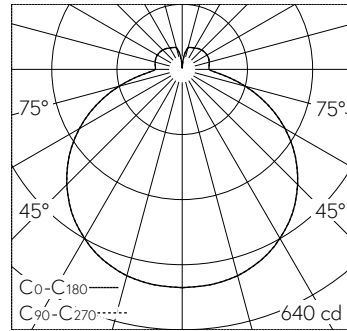

QR-Code scannen und auf www.neuco.ch mehr über diesen Artikel erfahren

B 24 521K4
grafit - RAL 7024
LED 21.5 W 2345 lm-h Im-h 4000 K
DALI-Konverter steuerbar

IP65 IK02

Decken- und Wandaufbauleuchte mit freistrahler Lichtverteilung. Schutzart IP65 staubdicht und strahlwassergeschützt Schutzklasse I.

Mit austauschbarem LED-Modul mit Übertemperaturschutz und einer Lebenserwartung von mindestens 100'000 Betriebsstunden. 20-jährige Nachliefergarantie auf das LED-Modul und die Verschleissteile. Mit Ultimate Driver® LED-Netzteil, DALI-steuerbar, 220-240 V, 0/50-60 Hz. Schutzart IP 65. Leuchte aus Aluminiumguss, Aluminium und Edelstahl Beschichtungstechnologie Unidure®, Farbe Grafit. Opalglas. 2 Leitungsverraubungen mit Zugentlastung zur Durchverdrahtung der Netzanschlussleitung von ø 7-12 mm. Anschlussklemme 2,5 mm². Abmessungen: 280 x 280 x 100 mm.

5 Jahre Garantie.

PUSH, switchDIM und Touch-DIM® werden nicht unterstützt.