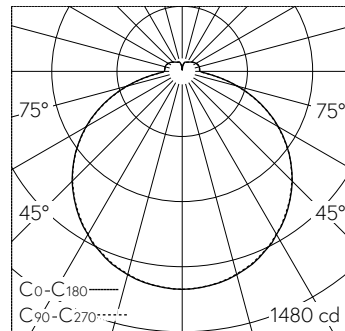

QR-Code
scannen und auf
www.neuco.ch
mehr über diesen
Artikel erfahren

B 24 522K3
grafit - RAL 7024
LED 38.5 W 4531 lm-h 3000 K
DALI-Konverter steuerbar

IP65 **IK02**

Decken- und Wandaufbauleuchte mit freistrahler Lichtverteilung. Schutzart IP65 , staubdicht und strahlwassergeschützt Schutzklasse I.

Mit austauschbarem LED-Modul mit Übertemperaturschutz und einer Lebenserwartung von mindestens 140'000 Betriebsstunden. 20-jährige Nachliefergarantie auf das LED-Modul und die Verschleissteile. Mit Ultimate Driver® LED-Netzteil, DALI-steuerbar, 220-240 V, 0/50-60 Hz. Schutzart IP 65. Leuchte aus Aluminiumguss, Aluminium und Edelstahl Beschichtungstechnologie Unidure®, Farbe Grafit. Opalglas. 2 Leitungsverschraubungen mit Zugentlastung zur Durchverdrahtung der Netzanschlussleitung von $\varnothing$ 7-12 mm. Anschlussklemme 2,5 mm². Abmessungen: 320 x 320 x 105 mm.

5 Jahre Garantie.

PUSH, switchDIM und Touch-DIM® werden nicht unterstützt.