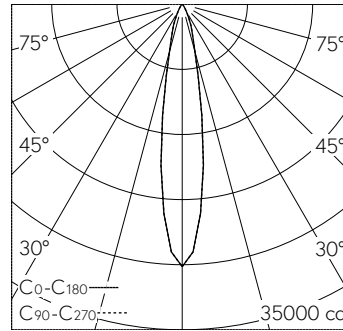

h [m]	D [m] 18.2°	E (0°)
4	1.28	1763
8	2.56	441
12	3.84	196
16	5.13	110
20	6.41	71

LED 3000 K 38.5 W 4694 lm-h 18.2° / CIE Flux 97 100 100 100 100 / A80 nach DIN ...

Technische Daten

Leuchtenlichtstrom	4694 lm-h
Anschlussleistung	38.5 W
Lichtausbeute	121.9 lm-h/W
Modullichtstrom	6010 lm-c
Modulleistung	35,7 W
Farbortstabilität	-
Farbwiedergabe	CRI > 80
Lichtstromerhalt	L80/B50 bei 130'000 h (25 °C)
Farbtemperatur	3000 K

Weitere Angaben

Lichtverteilung	symmetrisch-bündelnd
Halbwertwinkel	18 ° Medium Spot (17 – 19 °)
Betriebsgerät	extern, in Lieferumfang enthalten
Betriebsspannung	220 – 240 V AC/DC 0 / 50 / 60 Hz
Betriebstemperatur	max. 45 °C
Gewicht	1.85 kg
Zubehör	Für diese Leuchte sind separate Zubehörteile erhältlich. Kontaktieren Sie uns für eine Beratung.