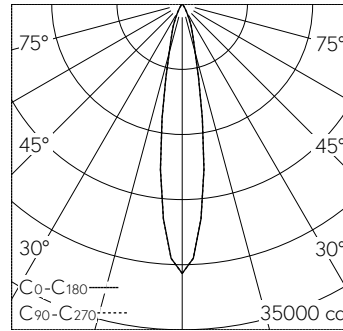

h [m]	D [m] 18.2°	E (0°)
4	1.28	1809
8	2.56	452
12	3.84	201
16	5.13	113
20	6.41	72

LED 4000 K 38.5 W 4815 lm-h 18.2° / CIE Flux 97 100 100 100 100 / A80 nach DIN ...

Technische Daten

Leuchtenlichtstrom	4815 lm-h
Anschlussleistung	38.5 W
Lichtausbeute	125.1 lm-h/W
Modullichtstrom	6165 lm-c
Modulleistung	35,7 W
Farbortstabilität	-
Farbwiedergabe	CRI > 80
Lichtstromerhalt	L80/B50 bei 130'000 h (25 °C)
Farbtemperatur	4000 K

Weitere Angaben

Lichtverteilung	symmetrisch-bündelnd
Halbwertwinkel	18 ° Medium Spot (17 – 19 °)
Betriebsgerät	extern, in Lieferumfang enthalten
Betriebsspannung	220 – 240 V AC/DC 0 / 50 / 60 Hz
Betriebstemperatur	max. 45 °C
Gewicht	1.85 kg
Zubehör	Für diese Leuchte sind separate Zubehörteile erhältlich. Kontaktieren Sie uns für eine Beratung.