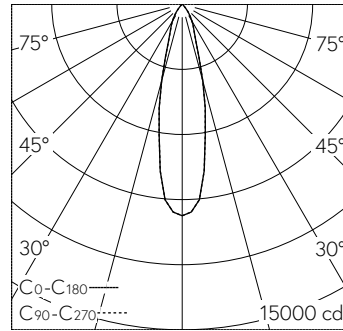

h [m]	D [m] 26°	E (0°)
2	0.92	2436
4	1.85	609
6	2.77	271
8	3.69	152
10	4.62	97

LED 3000 K 28 W 2845 lm-h 26° / CIE Flux 96 100 100 100 100 / A80 nach DIN 5040

Technische Daten

Leuchtenlichtstrom	2845 lm-h
Anschlussleistung	28 W
Lichtausbeute	101.6 lm-h/W
Modullichtstrom	3910 lm-c
Modulleistung	24,1 W
Farbortstabilität	-
Farbwiedergabe	CRI > 80
Lichtstromerhalt	L80/B50 bei 75'000 h (25 °C)
Farbtemperatur	3000 K

Weitere Angaben

Lichtverteilung	symmetrisch-streuend
Halbwertwinkel	25 ° Medium (20 – 26 °)
Betriebsgerät	extern, in Lieferumfang enthalten
Betriebsspannung	220 – 240 V AC/DC 0 / 50 / 60 Hz
Betriebstemperatur	max. 30 °C
Gewicht	1.4 kg
Zubehör	Für diese Leuchte sind separate Zubehöerteile erhältlich. Kontaktieren Sie uns für eine Beratung.