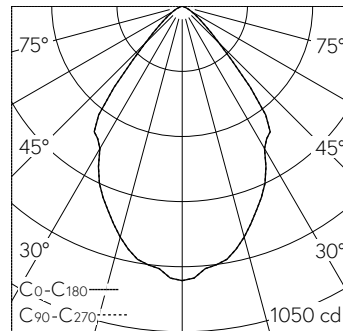

h [m]	D [m] 74°	E (0°)
1	1.51	885
2	3.01	221
3	4.52	98
4	6.03	55
5	7.54	35

LED 3000 K 9.5 W 1098 lm-h 74° / CIE Flux 83 98 100 100 100 / A70 nach DIN 5040

Technische Daten

Leuchtenlichtstrom	1098 lm-h
Anschlussleistung	9.5 W
Lichtausbeute	109.8 lm-h/W
Modullichtstrom	1465 lm-c
Modulleistung	8,1 W
Farbortstabilität	-
Farbwiedergabe	CRI > 80
Lichtstromerhalt	L80/B50 bei 200'000 h (25 °C)
Farbtemperatur	3000 K

Weitere Angaben

Lichtverteilung	symmetrisch-breitstreuend
Halbwertwinkel	72 ° Very Wide Flood (> 56 °)
Betriebsgerät	extern, in Lieferumfang enthalten
Betriebsspannung	220 – 240 V AC/DC 0 / 50 / 60 Hz
Betriebstemperatur	max. 50 °C
Gewicht	1.05 kg
Zubehör	Für diese Leuchte sind separate Zubehörteile erhältlich. Kontaktieren Sie uns für eine Beratung.