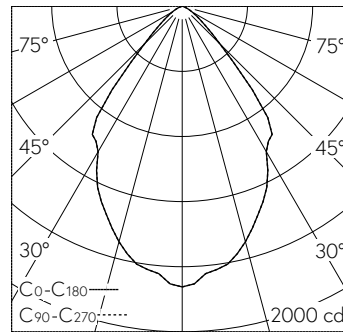

h [m]	D [m] 76°	E (0°)
1	1.56	1724
2	3.13	431
3	4.69	192
4	6.25	108
5	7.81	69

LED 4000 K 19.6 W 2137 lm-h 76° / CIE Flux 83 98 100 100 100 / A70 nach DIN 5040

Technische Daten

Leuchtenlichtstrom	2137 lm-h
Anschlussleistung	19,6 W
Lichtausbeute	109 lm-h/W
Modullichtstrom	2920 lm-c
Modulleistung	16,8 W
Farbortstabilität	-
Farbwiedergabe	CRI > 80
Lichtstromerhalt	L80/B50 bei 160'000 h (25 °C)
Farbtemperatur	4000 K

Weitere Angaben

Lichtverteilung	symmetrisch-breitstreuend
Halbwertwinkel	72 ° Very Wide Flood (> 56 °)
Betriebsgerät	extern, in Lieferumfang enthalten
Betriebsspannung	220 – 240 V AC/DC 0 / 50 / 60 Hz
Betriebstemperatur	max. 35 °C
Gewicht	1.05 kg
Zubehör	Für diese Leuchte sind separate Zubehörteile erhältlich. Kontaktieren Sie uns für eine Beratung.