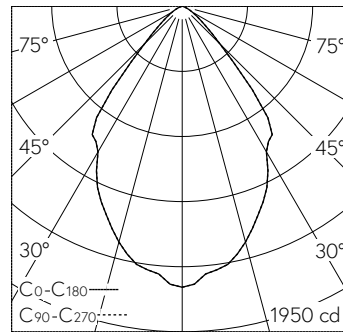

h [m]	D [m] 76°	E (0°)
1	1.56	1683
2	3.13	421
3	4.69	187
4	6.25	105
5	7.81	67

LED 3000 K 19,6 W 2086 lm-h 76° / CIE Flux 83 98 100 100 100 / A70 nach DIN 5040

Technische Daten

Leuchtenlichtstrom	2086 lm-h
Anschlussleistung	19,6 W
Lichtausbeute	106,4 lm-h/W
Modullichtstrom	2850 lm-c
Modulleistung	16,8 W
Farbortstabilität	-
Farbwiedergabe	CRI > 80
Lichtstromerhalt	L80/B50 bei 160'000 h (25 °C)
Farbtemperatur	3000 K

Weitere Angaben

Lichtverteilung	symmetrisch-breitstreuend
Halbwertwinkel	72° Very Wide Flood (> 56°)
Betriebsgerät	extern, in Lieferumfang enthalten
Betriebsspannung	220 – 240 V AC/DC 0 / 50 / 60 Hz
Betriebstemperatur	max. 35 °C
Gewicht	1,05 kg
Zubehör	Für diese Leuchte sind separate Zubehörteile erhältlich. Kontaktieren Sie uns für eine Beratung.