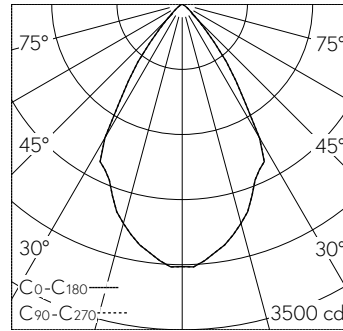

h [m]	D [m] 64°	E (0°)
2	2.50	705
4	5.00	176
6	7.50	78
8	10.00	44
10	12.50	28

LED 3000 K 28 W 2753 lm-h 64° / CIE Flux 92 100 100 100 100 / A80 nach DIN 5040

Technische Daten

Leuchtenlichtstrom	2753 lm-h
Anschlussleistung	28 W
Lichtausbeute	98.3 lm-h/W
Modullichtstrom	3910 lm-c
Modulleistung	24,1 W
Farbortstabilität	-
Farbwiedergabe	CRI > 80
Lichtstromerhalt	L80/B50 bei 75'000 h (25 °C)
Farbtemperatur	3000 K

Weitere Angaben

Lichtverteilung	symmetrisch-breitstreuend
Halbwertwinkel	63 ° Very Wide Flood (> 56 °)
Betriebsgerät	extern, in Lieferumfang enthalten
Betriebsspannung	220 – 240 V AC/DC 0 / 50 / 60 Hz
Betriebstemperatur	max. 30 °C
Gewicht	1.4 kg
Zubehör	Für diese Leuchte sind separate Zubehöerteile erhältlich. Kontaktieren Sie uns für eine Beratung.