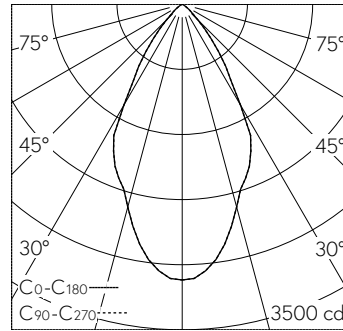

h [m]	D [m] 56°	E (0°)
2	2.13	741
4	4.25	185
6	6.38	82
8	8.51	46
10	10.63	30

LED 3000 K 19.4 W 2454 lm-h 56° / CIE Flux 91 100 100 100 100 / A80 nach DIN 5040

Technische Daten

Leuchtenlichtstrom	2454 lm-h
Anschlussleistung	19.4 W
Lichtausbeute	126.5 lm-h/W
Modullichtstrom	3100 lm-c
Modulleistung	17,2 W
Farbortstabilität	-
Farbwiedergabe	CRI > 80
Lichtstromerhalt	L80/B50 bei 200'000 h (25 °C)
Farbtemperatur	3000 K

Weitere Angaben

Lichtverteilung	symmetrisch-breitstreuend
Halbwertwinkel	56 ° Very Wide Flood (> 56 °)
Betriebsgerät	extern, in Lieferumfang enthalten
Betriebsspannung	220 – 240 V AC/DC 0 / 50 / 60 Hz
Betriebstemperatur	max. 50 °C
Gewicht	1.85 kg
Zubehör	Für diese Leuchte sind separate Zubehörteile erhältlich. Kontaktieren Sie uns für eine Beratung.