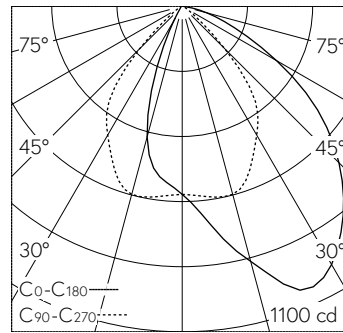

LED 3000 K 13.2 W 1212 lm-h / CIE Flux 66 93 99 100 100 / A60 nach DIN 5040

Technische Daten

Leuchtenlichtstrom	1212 lm-h
Anschlussleistung	13.2 W
Lichtausbeute	91.8 lm-h/W
Modullichtstrom	2025 lm-c
Modulleistung	11,5 W
Farbortstabilität	-
Farbwiedergabe	CRI > 80
Lichtstromerhalt	L80/B50 bei 130'000 h (25 °C)
Farbtemperatur	3000 K

Weitere Angaben

Lichtverteilung	asymmetrisch
Halbwertwinkel	63 ° / 64 ° Oval Flood
Betriebsgerät	extern, in Lieferumfang enthalten
Betriebsspannung	220 – 240 V AC/DC 0 / 50 / 60 Hz
Betriebstemperatur	max. 50 °C
Gewicht	1.05 kg
Zubehör	Für diese Leuchte sind separate Zubehörteile erhältlich. Kontaktieren Sie uns für eine Beratung.