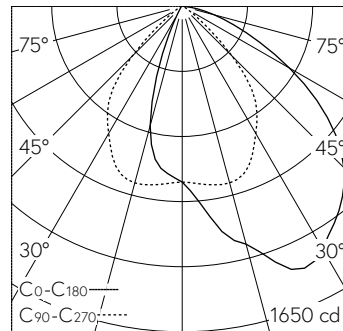

LED 3000 K 19,6 W 1902 lm-h / CIE Flux 60 88 97 100 100 / A50 nach DIN 5040

Technische Daten

Leuchtenlichtstrom	1902 lm-h
Anschlussleistung	19,6 W
Lichtausbeute	97 lm-h/W
Modullichtstrom	2850 lm-c
Modulleistung	16,8 W
Farbortstabilität	-
Farbwiedergabe	CRI > 80
Lichtstromerhalt	L80/B50 bei 155'000 h (25 °C)
Farbtemperatur	3000 K

Weitere Angaben

Lichtverteilung	asymmetrisch
Halbwertwinkel	70 ° / 76 ° Oval Flood
Betriebsgerät	extern, in Lieferumfang enthalten
Betriebsspannung	220 – 240 V AC/DC 0 / 50 / 60 Hz
Betriebstemperatur	max. 40 °C
Gewicht	1,3 kg
Zubehör	Für diese Leuchte sind separate Zubehörteile erhältlich. Kontaktieren Sie uns für eine Beratung.