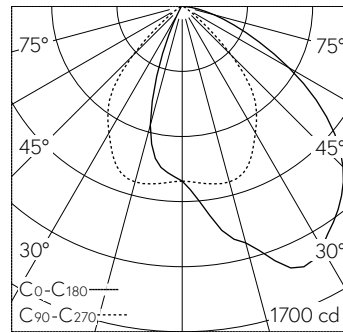

LED 4000 K 19.6 W 1949 lm-h / CIE Flux 60 88 97 100 100 / A50 nach DIN 5040

Technische Daten

Leuchtenlichtstrom	1949 lm-h
Anschlussleistung	19,6 W
Lichtausbeute	99,4 lm-h/W
Modullichtstrom	2920 lm-c
Modulleistung	16,8 W
Farbortstabilität	-
Farbwiedergabe	CRI > 80
Lichtstromerhalt	L80/B50 bei 155'000 h (25 °C)
Farbtemperatur	4000 K

Weitere Angaben

Lichtverteilung	asymmetrisch
Halbwertwinkel	70 ° / 76 ° Oval Flood
Betriebsgerät	extern, in Lieferumfang enthalten
Betriebsspannung	220 – 240 V AC/DC 0 / 50 / 60 Hz
Betriebstemperatur	max. 40 °C
Gewicht	1.3 kg
Zubehör	Für diese Leuchte sind separate Zubehörteile erhältlich. Kontaktieren Sie uns für eine Beratung.