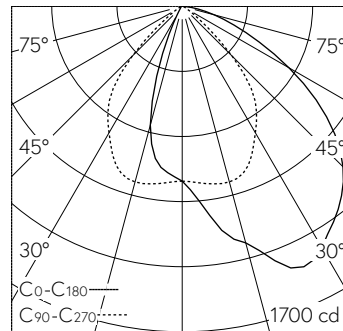

LED 4000 K 19,6 W 1949 lm-h / CIE Flux 60 88 97 100 100 / A50 nach DIN 5040

Technische Daten

Leuchtenlichtstrom	1949 lm-h
Anschlussleistung	19,6 W
Lichtausbeute	99,4 lm-h/W
Modullichtstrom	2920 lm-c
Modulleistung	16,8 W
Farbortstabilität	-
Farbwiedergabe	CRI > 80
Lichtstromerhalt	L80/B50 bei 155'000 h (25 °C)
Farbtemperatur	4000 K

Weitere Angaben

Lichtverteilung	asymmetrisch
Halbwertwinkel	70 ° / 76 ° Oval Flood
Betriebsgerät	extern, in Lieferumfang enthalten
Betriebsspannung	220 – 240 V AC/DC 0 / 50 / 60 Hz
Betriebstemperatur	max. 40 °C
Gewicht	1,3 kg
Zubehör	Für diese Leuchte sind separate Zubehörteile erhältlich. Kontaktieren Sie uns für eine Beratung.