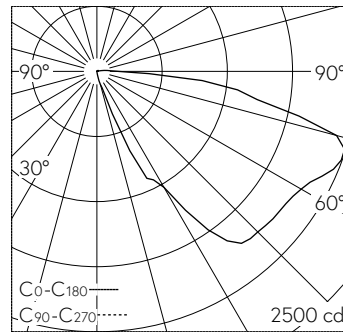

QR-Code scannen und auf www.neuco.ch mehr über diesen Artikel erfahren

B 24 575AK3
silber - DB 702N
LED 22.7 W 1985 lm-h 3000 K
DALI-Konverter steuerbar

IP65 IK07

Decken- und Wandinbauleuchte mit abgeblendetem Lichtaustritt und asymmetrischer Lichtverteilung. Schutzart IP65 staubdicht und strahlwassergeschützt Schutzklasse I.

Asymmetrische Lichtstärkeverteilung. Constant Optics®: Effizientes optisches System, das nahezu keinem Verschleiss unterliegt. Die Farbtemperatur der Leuchte kann wahlweise auf 3000 K oder 4000 K eingestellt werden. Leuchten-Lichtstrom 1985 lm im Betrieb bei Farbtemperatur 3000 K. Leuchten-Lichtstrom 2098 lm im Betrieb bei Farbtemperatur 4000 K. Mit Ultimate Driver® LED-Netzteil, DALI-steuerbar, 220-240 V, 0/50-60 Hz. Mit austauschbarem LED-Modul mit einer mittleren Bemessungslebensdauer von 195.000 Betriebsstunden (L80B50 bei ta = 25 °C). 20-jährige Nachlieferungsgarantie auf das LED-Modul und die Verschleisssteile. Schutzart IP 65. Leuchte aus Aluminiumguss, Aluminium und Edelstahl Beschichtungstechnologie Tricoat®, Farbe Silber. Sicherheitsglas klar. Zwei Leitungsverschraubungen zur Durchverdrahtung der Netzanschlussleitung von ø 8-15 mm. Abmessungen Abdeckrahmen: 300 x 300 mm. Leuchte für den Einbau in eine Einbauöffnung mit den Abmessungen 280 x 280 x 120 mm oder in das Einbaugeschäube B 10 492 oder Einbaugeschäube für Wärmedämmverbundsysteme WDVS B 13 606.

5 Jahre Garantie.

PUSH, switchDIM und Touch-DIM® werden nicht unterstützt.

LED 3000 K 22.7 W 1985 lm-h / CIE Flux 17 51 82 99 100 / A10 nach DIN 5040

Technische Daten

Leuchtenlichtstrom	1985 lm-h
Anschlussleistung	22.7 W
Lichtausbeute	95.4 lm-h/W
Modullichtstrom	3235 lm-c
Modulleistung	20,2 W
Farbortstabilität	-
Farbwiedergabe	CRI > 80
Lichtstromerhalt	L80/B50 bei 125'000 h (25 °C)
Farbtemperatur	3000 K