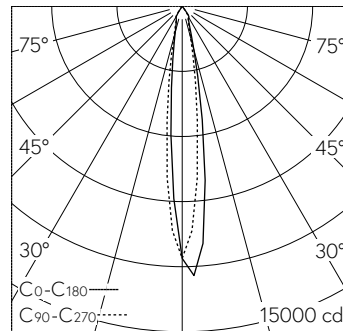

LED 3000 K 19 W 1607 lm-h / CIE Flux 99 100 100 100 100 / A80 nach DIN 5040

Technische Daten

Leuchtenlichtstrom	1607 lm-h
Anschlussleistung	19 W
Lichtausbeute	84.6 lm-h/W
Modullichtstrom	2150 lm-c
Modulleistung	16,4 W
Farbortstabilität	-
Farbwiedergabe	CRI > 80
Lichtstromerhalt	L90/B50 bei 200'000 h (25 °C)
Farbtemperatur	3000 K

Weitere Angaben

Lichtverteilung	rotationssymmetrisch
Halbwertwinkel	16 ° Spot (11 – 16 °)
Betriebsspannung	220 – 240 V AC 50 / 60 Hz 170 – 280 V DC 0 Hz
Betriebstemperatur	max. 50 °C
Gewicht	3.15 kg