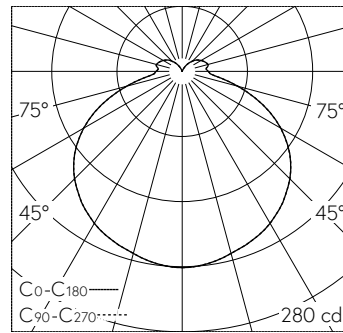

QR-Code scannen und auf www.neuco.ch mehr über diesen Artikel erfahren

B 24 600K4
 grafit - RAL 7024
 LED 10.2 W 946 lm-h 4000 K
 Konverter schaltbar on/off

IP65 IK07

Decken- und Wandaufbauleuchte mit freistrahler Lichtverteilung. Schutzart IP65 , staubdicht und strahlwassergeschützt Schutzklasse I.

Freistrahler mit Schutzgitter. Mit austauschbarem LED-Modul mit Über-temperaturschutz und einer Lebenserwartung von mindestens 200'000 Betriebsstunden. 20-jährige Nachliefergarantie auf das LED-Modul und die Verschleissteile. Mit LED-Netzteil 220-240 V, 0/50-60 Hz. Schutzart IP 65. Leuchte aus Aluminiumguss, Aluminium und Edelstahl Beschichtungstechnologie Unidure®, Farbe Grafit. Kristallglas innen weiss. Zwei Leitungseinführungen zur Durchverdrahtung der Netzanschlussleitung bis Ø 10,5 mm. Abmessungen: 275 x 275 x 125 mm.

5 Jahre Garantie.

LED 4000 K 10.2 W 946 lm-h 130°/130° / CIE Flux 39 70 90 85 100 / B31 nach DIN 5...

Technische Daten

Leuchtenlichtstrom	946 lm-h
Anschlussleistung	10.2 W
Lichtausbeute	78.5 lm-h/W
Modullichtstrom	1665 lm-c
Modulleistung	8,2 W
Farbstabilität	-
Farbwiedergabe	CRI > 90
Lichtstromerhalt	L90/B50 bei 200'000 h (25 °C)
Farbtemperatur	4000 K