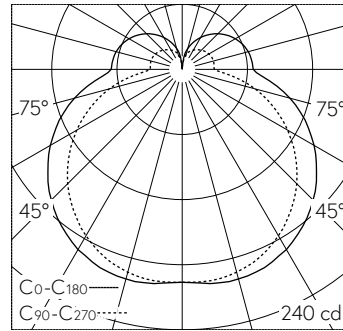

QR-Code  
scannen und auf  
www.neuco.ch  
mehr über diesen  
Artikel erfahren

**B 24 604K3**  
grafit - RAL 7024  
LED 14.8 W 1106 lm-h 3000 K  
Phasenab-/anschnitt-Konverter  
dimmbar

IP44 IK07

Decken- und Wandaufbauleuchte mit freistrahler Lichtverteilung. Schutzart IP44, spritzwassergeschützt Schutzklasse I.

Mit austauschbarem LED-Modul mit Übertemperaturschutz und einer Lebenserwartung von mindestens 78'000 Betriebsstunden. 20-jährige Nachliefergarantie auf das LED-Modul und die Verschleissteile. LED-Modul für Netzspannung 220-230 V, 50/60 Hz. Schutzart IP 44. Leuchte aus Aluminiumguss und Edelstahl Beschichtungstechnologie Unidure®, Farbe Grafit. Opalglas seidenmatt. Eine Leitungseinführung für Netzanschlussleitung bis Ø 10,5 mm, max. 3 x 1,5 mm<sup>2</sup>. Abmessungen: 300 x 140 x 110 mm. 5 Jahre Garantie.

LED 3000 K 14.8 W 1106 lm-h / CIE Flux 36 65 86 75 100 / B31 nach DIN 5040

**Technische Daten**

Leuchtenlichtstrom	1106 lm-h
Anschlussleistung	14.8 W
Lichtausbeute	76.9 lm-h/W
Modullichtstrom	1520 lm-c
Modulleistung	-
Farbortstabilität	-
Farbwiedergabe	CRI > 80
Lichtstromerhalt	L70/B50 bei 78'000 h (25 °C)
Farbtemperatur	3000 K