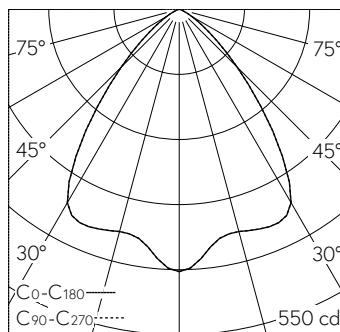

h [m]	D [m] 80°	E (0°)
1	1.68	443
2	3.36	111
3	5.03	49
4	6.71	28
5	8.39	18

LED 3000 K 7.1 W 686 lm-h 80° / CIE Flux 79 98 100 100 100 / A70 nach DIN 5040

Technische Daten

Leuchtenlichtstrom	686 lm-h
Anschlussleistung	7.1 W
Lichtausbeute	96.6 lm-h/W
Modullichtstrom	1030 lm-c
Modulleistung	6 W
Farbortstabilität	-
Farbwiedergabe	CRI > 80
Lichtstromerhalt	L80/B50 bei 200'000 h (25 °C)
Farbtemperatur	3000 K

Weitere Angaben

Lichtverteilung	symmetrisch-breitstreuend
Halbwertwinkel	79 ° Very Wide Flood (> 56 °)
Betriebsgerät	extern, in Lieferumfang enthalten
Betriebsspannung	220 – 240 V AC/DC 0 / 50 / 60 Hz
Betriebstemperatur	max. 50 °C
Gewicht	0.65 kg
Zubehör	Für diese Leuchte sind separate Zubehörteile erhältlich. Kontaktieren Sie uns für eine Beratung.