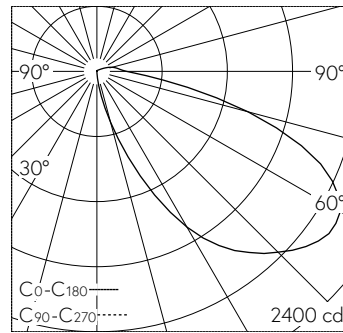

LED 4000 K 25 W 3055 lm-h / CIE Flux 19 55 86 95 100 / A11 nach DIN 5040

Technische Daten

Leuchtenlichtstrom	3055 lm-h
Anschlussleistung	25 W
Lichtausbeute	109,5 lm-h/W
Modullichtstrom	3770 lm-c
Modulleistung	19,7 W
Farbortstabilität	-
Farbwiedergabe	CRI > 80
Lichtstromerhalt	L80/B50 bei 130'000 h (25 °C)
Farbtemperatur	4000 K

Weitere Angaben

Lichtaustritt	nach unten gerichtet
Lichtverteilung	asymmetrisch-bandförmig
Betriebsspannung	220 – 240 V AC 50 / 60 Hz
Betriebstemperatur	max. 35 °C
Gewicht	4,3 kg
Zubehör	Für diese Leuchte sind separate Zubehörteile erhältlich. Kontaktieren Sie uns für eine Beratung.