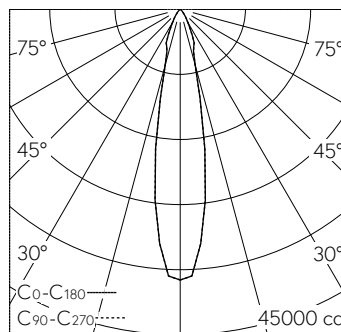

QR-Code scannen und auf [www.neuco.ch](http://www.neuco.ch) mehr über diesen Artikel erfahren

**B 24 661WK4**  
weiss ~ RAL 9010  
LED 65 W 8138 lm-h 4000 K  
DALI-Konverter steuerbar

**IP65 IK08**

Deckeneinbauleuchte mit symmetrisch-bündelnder Lichtverteilung. Schutzart IP65 , staubdicht und strahlwassergeschützt Schutzklasse I.

Symmetrisch bündelnde Lichtstärkeverteilung. Hybrid Optics®: Hocheffiziente und verlustarme Lichtverteilung durch Reflektor und optischer Linse. Halbstreuwinkel 20°. Mit austauschbarem LED-Modul mit Übertemperaturschutz und einer Lebenserwartung von mindestens 145'000 Betriebsstunden. 20-jährige Nachliefergarantie auf das LED-Modul und die Verschleisssteile. Mit Ultimate Driver® LED-Netzteil, DALI-steuerbar, 220-240 V, 0/50-60 Hz im externen Gehäuse. Schutzart IP 65. Ballwurfsicher. Leuchte aus Aluminiumguss, Aluminium und Edelstahl Beschichtungstechnologie Unidure®. Flacher Abschlussring aus Aluminiumguss, Farbe Weiss. Sicherheitsglas klar. Reflektoroberfläche aus eloxiertem Reinaluminium. Zwei Leitungsverdrahtungen zur Durchverdrahtung der Netzanschlussleitung von Ø 5-13 mm. 0,6 m Verbindungsleitung zwischen Leuchte und Netzteil. Abmessungen Ø 260 x 150 mm. Leuchte für den Einbau in eine Einbauöffnung mit den Abmessungen Ø 240 x 160 mm oder in das Einbaugehäuse B 10 444.

5 Jahre Garantie.

PUSH, switchDIM und Touch-DIM® werden nicht unterstützt.

h [m]	D [m] 20°	E (0°)
4	1.41	2339
8	2.82	585
12	4.23	260
16	5.64	146
20	7.05	94

LED 4000 K 65 W 8138 lm-h 20° / CIE Flux 96 100 100 100 100 / A80 nach DIN 5040

**Technische Daten**

Leuchtenlichtstrom	8138 lm-h
Anschlussleistung	65 W
Lichtausbeute	125.2 lm-h/W
Modullichtstrom	10915 lm-c
Modulleistung	60,3 W
Farbortstabilität	-
Farbwiedergabe	CRI > 80
Lichtstromerhalt	L80/B50 bei 145'000 h (25 °C)
Farbtemperatur	4000 K