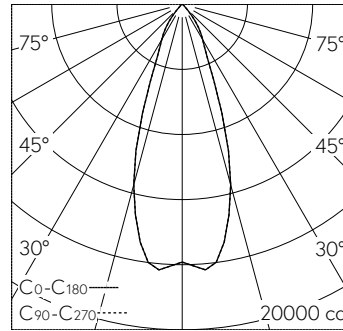

h [m]	D [m] 38°	E (0°)
3	2.07	1760
6	4.13	440
9	6.20	196
12	8.26	110
15	10.33	70

LED 3000 K 65 W 7907 lm-h 38° / CIE Flux 96 100 100 100 100 / A80 nach DIN 5040

Technische Daten

Leuchtenlichtstrom	7907 lm-h
Anschlussleistung	65 W
Lichtausbeute	121.6 lm-h/W
Modullichtstrom	10640 lm-c
Modulleistung	60,3 W
Farbortstabilität	-
Farbwiedergabe	CRI > 80
Lichtstromerhalt	L80/B50 bei 145'000 h (25 °C)
Farbtemperatur	3000 K

Weitere Angaben

Lichtverteilung	symmetrisch-streuend
Halbwertwinkel	37 ° Flood (33 – 45 °)
Betriebsgerät	extern, in Lieferumfang enthalten
Betriebsspannung	220 – 240 V AC/DC 0 / 50 / 60 Hz
Betriebstemperatur	max. 45 °C
Gewicht	3.9 kg
Zubehör	Für diese Leuchte sind separate Zubehörteile erhältlich. Kontaktieren Sie uns für eine Beratung.