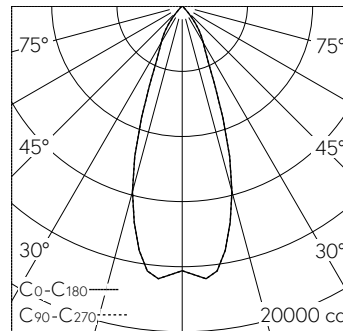

h [m]	D [m] 38°	E (0°)
3	2.07	1805
6	4.13	451
9	6.20	201
12	8.26	113
15	10.33	72

LED 4000 K 65 W 8111 lm-h 38° / CIE Flux 96 100 100 100 100 / A80 nach DIN 5040

Technische Daten

Leuchtenlichtstrom	8111 lm-h
Anschlussleistung	65 W
Lichtausbeute	124.8 lm-h/W
Modullichtstrom	10915 lm-c
Modulleistung	60,3 W
Farbortstabilität	-
Farbwiedergabe	CRI > 80
Lichtstromerhalt	L80/B50 bei 145'000 h (25 °C)
Farbtemperatur	4000 K

Weitere Angaben

Lichtverteilung	symmetrisch-streuend
Halbwertwinkel	37 ° Flood (33 – 45 °)
Betriebsgerät	extern, in Lieferumfang enthalten
Betriebsspannung	220 – 240 V AC/DC 0 / 50 / 60 Hz
Betriebstemperatur	max. 45 °C
Gewicht	3.9 kg
Zubehör	Für diese Leuchte sind separate Zubehörteile erhältlich. Kontaktieren Sie uns für eine Beratung.