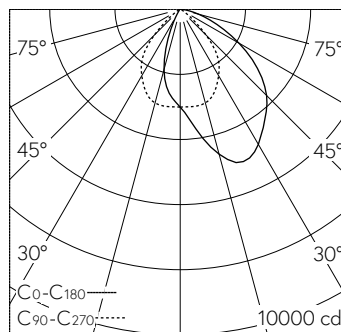

LED 4000 K 56 W 6035 lm-h / CIE Flux 63 91 99 100 100 / A50 nach DIN 5040

Technische Daten

Leuchtenlichtstrom	6035 lm-h
Anschlussleistung	56 W
Lichtausbeute	107,8 lm-h/W
Modullichtstrom	9610 lm-c
Modulleistung	52,4 W
Farbortstabilität	-
Farbwiedergabe	CRI > 80
Lichtstromerhalt	L80/B50 bei 140'000 h (25 °C)
Farbtemperatur	4000 K

Weitere Angaben

Lichtverteilung	asymmetrisch
Halbwertwinkel	65 ° Very Wide Flood (> 56 °) – 66 ° Very Wide Flood (> 56 °)
Betriebsgerät	extern, in Lieferumfang enthalten
Betriebsspannung	220 – 240 V AC/DC 0 / 50 / 60 Hz
Betriebstemperatur	max. 50 °C
Gewicht	4,3 kg
Zubehör	Für diese Leuchte sind separate Zubehörteile erhältlich. Kontaktieren Sie uns für eine Beratung.