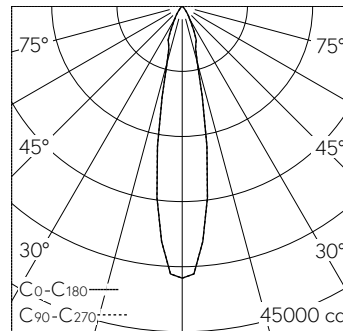

h [m]	D [m] 20°	E (0°)
4	1.41	2349
8	2.82	587
12	4.23	261
16	5.64	147
20	7.05	94

LED 4000 K 65 W 8115 lm-h 20° / CIE Flux 97 100 100 100 100 / A80 nach DIN 5040

Technische Daten

Leuchtenlichtstrom	8115 lm-h
Anschlussleistung	65 W
Lichtausbeute	124.8 lm-h/W
Modullichtstrom	10915 lm-c
Modulleistung	60,3 W
Farbortstabilität	-
Farbwiedergabe	CRI > 80
Lichtstromerhalt	L80/B50 bei 145'000 h (25 °C)
Farbtemperatur	4000 K

Weitere Angaben

Lichtverteilung	symmetrisch-bündelnd
Halbwertwinkel	20 ° Medium (20 – 26 °)
Betriebsgerät	extern, in Lieferumfang enthalten
Betriebsspannung	220 – 240 V AC/DC 0 / 50 / 60 Hz
Betriebstemperatur	max. 45 °C
Gewicht	4.05 kg
Zubehör	Für diese Leuchte sind separate Zubehörteile erhältlich. Kontaktieren Sie uns für eine Beratung.