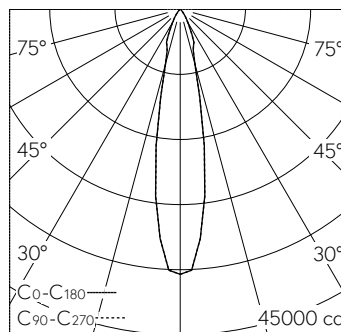

h [m]	D [m] 20°	E (0°)
4	1.41	2290
8	2.82	572
12	4.23	254
16	5.64	143
20	7.05	92

LED 3000 K 65 W 7911 lm-h 20° / CIE Flux 97 100 100 100 100 / A80 nach DIN 5040

Technische Daten

Leuchtenlichtstrom	7911 lm-h
Anschlussleistung	65 W
Lichtausbeute	121.7 lm-h/W
Modullichtstrom	10640 lm-c
Modulleistung	60,3 W
Farbortstabilität	-
Farbwiedergabe	CRI > 80
Lichtstromerhalt	L80/B50 bei 145'000 h (25 °C)
Farbtemperatur	3000 K

Weitere Angaben

Lichtverteilung	symmetrisch-bündelnd
Halbwertwinkel	20 ° Medium (20 – 26 °)
Betriebsgerät	extern, in Lieferumfang enthalten
Betriebsspannung	220 – 240 V AC/DC 0 / 50 / 60 Hz
Betriebstemperatur	max. 45 °C
Gewicht	4.05 kg
Zubehör	Für diese Leuchte sind separate Zubehörteile erhältlich. Kontaktieren Sie uns für eine Beratung.