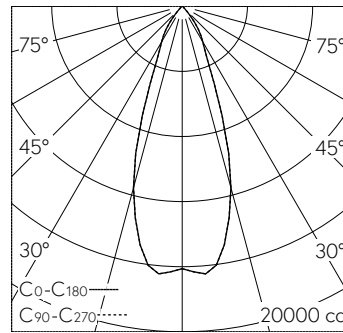

h [m]	D [m] 38°	E (0°)
3	2.07	1791
6	4.13	448
9	6.20	199
12	8.26	112
15	10.33	72

LED 3000 K 65 W 7853 lm-h 38° / CIE Flux 97 100 100 100 100 / A80 nach DIN 5040

Technische Daten

Leuchtenlichtstrom	7853 lm-h
Anschlussleistung	65 W
Lichtausbeute	120.8 lm-h/W
Modullichtstrom	10640 lm-c
Modulleistung	60,3 W
Farbortstabilität	-
Farbwiedergabe	CRI > 80
Lichtstromerhalt	L80/B50 bei 145'000 h (25 °C)
Farbtemperatur	3000 K

Weitere Angaben

Lichtverteilung	symmetrisch-streuend
Halbwertwinkel	37 ° Flood (33 – 45 °)
Betriebsgerät	extern, in Lieferumfang enthalten
Betriebsspannung	220 – 240 V AC/DC 0 / 50 / 60 Hz
Betriebstemperatur	max. 45 °C
Gewicht	4.1 kg
Zubehör	Für diese Leuchte sind separate Zubehörteile erhältlich. Kontaktieren Sie uns für eine Beratung.