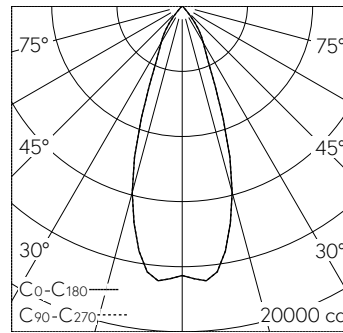

QR-Code scannen und auf www.neuco.ch mehr über diesen Artikel erfahren

B 24 667K4
 grafit - RAL 7024
 LED 65 W 8056 lm-h 4000 K
 DALI-Konverter steuerbar

IP65 IK08

Deckeneinbauleuchte mit symmetrisch-streuender Lichtverteilung. Schutzart IP65 , staubdicht und strahlwassergeschützt Schutzklasse I.

Symmetrisch streuende Lichtstärkeverteilung. Hybrid Optics®: Hocheffiziente und verlustarme Lichtverteilung durch Reflektor und optischer Linse. Halbstreuwinkel 37°. Mit austauschbarem LED-Modul mit Übertemperaturschutz und einer Lebenserwartung von mindestens 145'000 Betriebsstunden. 20-jährige Nachliefergarantie auf das LED-Modul und die Verschleiss-teile. Mit Ultimate Driver® LED-Netzteil, DALI-steuerbar, 220-240 V, 0/50-60 Hz im externen Gehäuse. Schutzart IP 65. Ballwurfsicher. Leuchte aus Aluminiumguss, Aluminium und Edelstahl Beschichtungstechnologie Unidure®. Abschlussring aus Aluminiumguss, Farbe Grafit. Sicherheitsglas klar. Reflektoroberfläche aus eloxiertem Reinstaluminium. Zwei Leitungsver-schraubungen zur Durchverdrahtung der Netzanschlussleitung von Ø 5-13 mm. 0,6 m Verbindungsleitung zwischen Leuchte und Netzteil. Abmessungen Ø 260 x 150 mm. Leuchte für den Einbau in eine Einbauöffnung mit den Abmessungen Ø 240 x 160 mm oder in das Einbaugehäuse B 10 444.

5 Jahre Garantie.

PUSH, switchDIM und Touch-DIM® werden nicht unterstützt.

h [m]	D [m] 38°	E (0°)
3	2.07	1838
6	4.13	459
9	6.20	204
12	8.26	115
15	10.33	74

LED 4000 K 65 W 8056 lm-h 38° / CIE Flux 97 100 100 100 100 / A80 nach DIN 5040

Technische Daten

Leuchtenlichtstrom	8056 lm-h
Anschlussleistung	65 W
Lichtausbeute	123.9 lm-h/W
Modullichtstrom	10915 lm-c
Modulleistung	60,3 W
Farbortstabilität	-
Farbwiedergabe	CRI > 80
Lichtstromerhalt	L80/B50 bei 145'000 h (25 °C)
Farbtemperatur	4000 K