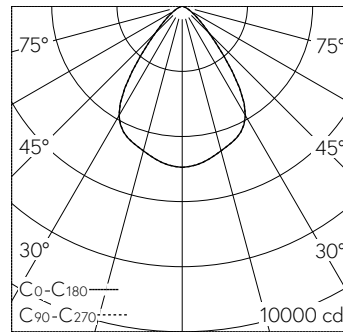

h [m]	D [m] 76°	E (0°)
2	3.13	1237
4	6.25	309
6	9.38	137
8	12.50	77
10	15.63	49

LED 3000 K 65 W 7193 lm-h 76° / CIE Flux 80 97 100 100 100 / A70 nach DIN 5040

Technische Daten

Leuchtenlichtstrom	7193 lm-h
Anschlussleistung	65 W
Lichtausbeute	110.7 lm-h/W
Modullichtstrom	10640 lm-c
Modulleistung	60,3 W
Farbstabilität	-
Farbwiedergabe	CRI > 80
Lichtstromerhalt	L80/B50 bei 145'000 h (25 °C)
Farbtemperatur	3000 K

Weitere Angaben

Lichtverteilung	symmetrisch-breitstreuend
Halbwertwinkel	76 ° Very Wide Flood (> 56 °)
Betriebsgerät	extern, in Lieferumfang enthalten
Betriebsspannung	220 – 240 V AC/DC 0 / 50 / 60 Hz
Betriebstemperatur	max. 45 °C
Gewicht	4.15 kg
Zubehör	Für diese Leuchte sind separate Zubehörteile erhältlich. Kontaktieren Sie uns für eine Beratung.