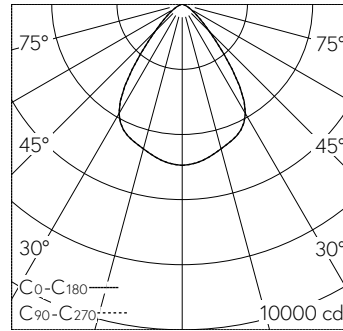

h [m]	D [m] 76°	E (0°)
2	3.13	1237
4	6.25	309
6	9.38	137
8	12.50	77
10	15.63	49

LED 3000 K 65 W 7193 lm-h 76° / CIE Flux 80 97 100 100 100 / A70 nach DIN 5040

Technische Daten

Leuchtenlichtstrom	7193 lm-h
Anschlussleistung	65 W
Lichtausbeute	110.7 lm-h/W
Modullichtstrom	10640 lm-c
Modulleistung	60,3 W
Farbortstabilität	-
Farbwiedergabe	CRI > 80
Lichtstromerhalt	L80/B50 bei 145'000 h (25 °C)
Farbtemperatur	3000 K

Weitere Angaben

Lichtverteilung	symmetrisch-breitstreuend
Halbwertwinkel	76 ° Very Wide Flood (> 56 °)
Betriebsgerät	extern, in Lieferumfang enthalten
Betriebsspannung	220 – 240 V AC/DC 0 / 50 / 60 Hz
Betriebstemperatur	max. 45 °C
Gewicht	4.15 kg
Zubehör	Für diese Leuchte sind separate Zubehörteile erhältlich. Kontaktieren Sie uns für eine Beratung.