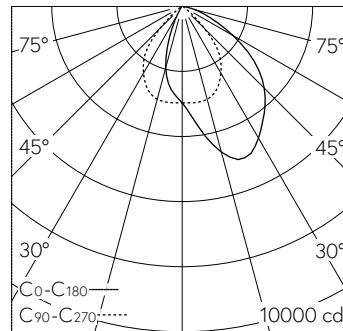

LED 3000 K 56 W 5653 lm-h / CIE Flux 67 93 100 100 100 / A60 nach DIN 5040

Technische Daten

Leuchtenlichtstrom	5653 lm-h
Anschlussleistung	56 W
Lichtausbeute	100.9 lm-h/W
Modullichtstrom	9370 lm-c
Modulleistung	52,4 W
Farbortstabilität	-
Farbwiedergabe	CRI > 80
Lichtstromerhalt	L80/B50 bei 140'000 h (25 °C)
Farbtemperatur	3000 K

Weitere Angaben

Lichtverteilung	asymmetrisch
Halbwertwinkel	65 ° Very Wide Flood (> 56 °) – 66 ° Very Wide Flood (> 56 °)
Betriebsgerät	extern, in Lieferumfang enthalten
Betriebsspannung	220 – 240 V AC/DC 0 / 50 / 60 Hz
Betriebstemperatur	max. 50 °C
Gewicht	4,5 kg
Zubehör	Für diese Leuchte sind separate Zubehörteile erhältlich. Kontaktieren Sie uns für eine Beratung.