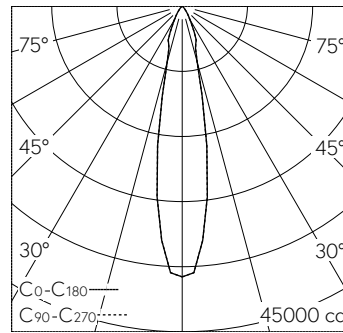

QR-Code scannen und auf www.neuco.ch mehr über diesen Artikel erfahren

B 24 671K4

Material Edelstahl
LED 65 W 8175 lm-h 4000 K
DALI-Konverter steuerbar

IP65 IK08

Deckeneinbauleuchte mit symmetrisch-bündelnder Lichtverteilung. Schutzart IP65 staubdicht und strahlwassergeschützt Schutzklasse I.

Symmetrisch bündelnde Lichtstärkeverteilung. Hybrid Optics®: Hocheffiziente und verlustarme Lichtverteilung durch Reflektor und optischer Linse. Halbstreuwinkel 20°. Mit austauschbarem LED-Modul mit Übertemperaturschutz und einer Lebenserwartung von mindestens 145'000 Betriebsstunden. 20-jährige Nachliefergarantie auf das LED-Modul und die Verschleiss-teile. Mit Ultimate Driver® LED-Netzteil, DALI-steuerbar, 220-240 V, 0/50-60 Hz im externen Gehäuse. Schutzart IP 65. Ballwurfsicher. Leuchte aus Aluminiumguss, Aluminium und Edelstahl Beschichtungstechnologie Unidure®. Abschlussring aus Edelstahl. Sicherheitsglas klar. Reflektoroberfläche aus eloxiertem Reinaluminium. Zwei Leitungsverschraubungen zur Durchverdrahtung der Netzanschlussleitung von ø 5-13 mm. 0,6 m Verbindungsleitung zwischen Leuchte und Netzteil. Abmessungen Ø 280 x 150 mm. Leuchte für den Einbau in eine Einbauöffnung mit den Abmessungen Ø 240 x 160 mm oder in das Einbaugehäuse B 10 444.

5 Jahre Garantie.

PUSH, switchDIM und Touch-DIM® werden nicht unterstützt.

h [m]	D [m] 20°	E (0°)
4	1.41	2338
8	2.82	584
12	4.23	260
16	5.64	146
20	7.05	94

LED 4000 K 65 W 8175 lm-h 20° / CIE Flux 96 100 100 100 100 / A80 nach DIN 5040

Technische Daten

Leuchtenlichtstrom	8175 lm-h
Anschlussleistung	65 W
Lichtausbeute	125.8 lm-h/W
Modullichtstrom	10915 lm-c
Modulleistung	60,3 W
Farbortstabilität	-
Farbwiedergabe	CRI > 80
Lichtstromerhalt	L80/B50 bei 145'000 h (25 °C)
Farbtemperatur	4000 K