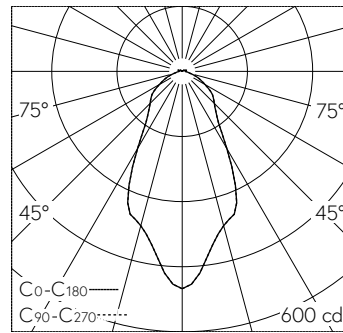

LED 3000 K 10.6 W 631 lm-h / CIE Flux 64 87 97 96 100 / A51 nach DIN 5040

Technische Daten

Leuchtenlichtstrom	631 lm-h
Anschlussleistung	10.6 W
Lichtausbeute	59.5 lm-h/W
Modullichtstrom	1455 lm-c
Modulleistung	8,7 W
Farbortstabilität	-
Farbwiedergabe	CRI > 80
Lichtstromerhalt	L80/B50 bei 200'000 h (25 °C)
Farbtemperatur	3000 K

Weitere Angaben

Lichtverteilung	symmetrisch-breitstreuend
Halbwertwinkel	54 ° Wide Flood (46 – 55 °)
Betriebsgerät	extern, in Lieferumfang enthalten
Betriebsspannung	220 – 240 V AC/DC 0 / 50 / 60 Hz
Betriebstemperatur	max. 50 °C
Gewicht	0.95 kg
Zubehör	Für diese Leuchte sind separate Zubehörteile erhältlich. Kontaktieren Sie uns für eine Beratung.