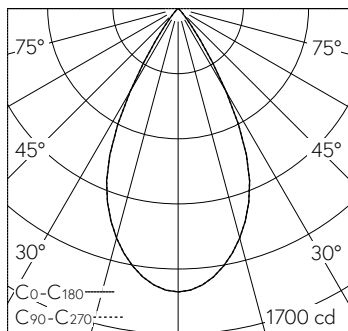

h [m]	D [m] 54°	E (0°)
1	1.02	1480
2	2.04	370
3	3.06	164
4	4.08	92
5	5.10	59

LED 3000 K 15 W 1020 lm-h 54° Pos5 / CIE Flux 98 100 100 100 100 / A80 nach DI...