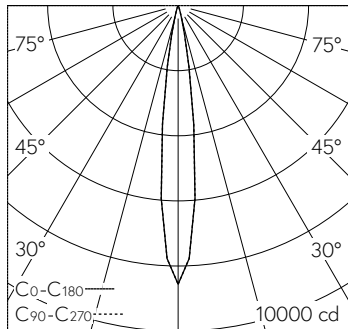

h [m]	D [m] 13.6°	E (0°)
2	0.48	2140
4	0.95	535
6	1.43	238
8	1.91	134
10	2.38	86

LED 3000 K 15 W 1020 lm-h 13.6° Pos1 / CIE Flux 100 100 100 100 100 / A80 nach D...