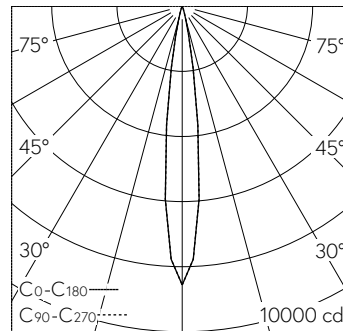

QR-Code scannen und auf www.neuco.ch mehr über diesen Artikel erfahren

B 24 700WK3
weiss ~ RAL 9010
LED 15 W 1020 lm-h 3000 K
DALI-Konverter steuerbar

IP65 IK07

Deckeneinbauleuchte mit einstellbarer bündelnder Lichtverteilung. Schutzart IP65 , staubdicht und strahlwassergeschützt Schutzklasse II.

Der Halbstreuwinkel lässt sich über eine Stellschraube von 14° bis 54° stufenlos einstellen. Mit austauschbarem LED-Modul mit Übertemperaturschutz und einer Lebenserwartung von mindestens 115'000 Betriebsstunden. 20-jährige Nachliefergarantie auf das LED-Modul und die Verschleissteile. Mit Ultimate Driver® LED-Netzteil, DALI-steuerbar, 220-240 V, 0/50-60 Hz im externen Gehäuse. Schutzart IP 65, Schutzklasse II. Ballwurfsicher. Leuchte aus Aluminiumguss, Aluminium und Edelstahl Beschichtungstechnologie Unidure®. Abschlussring aus Aluminiumguss, Farbe Weiss. Sicherheitsglas mit optischer Struktur. 2 Leitungsverdrahtungen mit Zugentlastung zur Durchverdrahtung der Netzanschlussleitung von Ø 4-10 mm, max. 5 x 1,5 mm². 0,7 m Verbindungsleitung zwischen Leuchte und Netzteil. Abmessungen Ø 145 x 85 mm. Leuchte für den Einbau in eine Einbauöffnung mit den Abmessungen Ø 128 x 100 mm oder in das Einbaugehäuse B 10 441.

5 Jahre Garantie.

PUSH, switchDIM und Touch-DIM® werden nicht unterstützt.