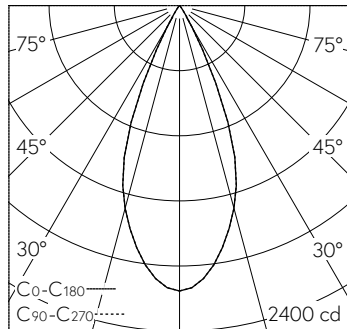

Weitere Angaben

Lichtverteilung	einstellbar bündelnd
Halbwertwinkel	14° Spot (11 – 16°) – 54° Wide Flood (46 – 55°)
Betriebsgerät	extern, in Lieferumfang enthalten
Betriebsspannung	220 – 240 V AC/DC 0 / 50 / 60 Hz
Betriebstemperatur	max. 50 °C
Gewicht	1.35 kg
Zubehör	Für diese Leuchte sind separate Zubehörteile erhältlich. Kontaktieren Sie uns für eine Beratung.

h [m]	D [m] 13.6°	E (0°)
2	0.48	2140
4	0.95	535
6	1.43	238
8	1.91	134
10	2.38	86

LED 3000 K 15 W 1020 lm-h 13.6° Pos1 / CIE Flux 100 100 100 100 100 / A80 nach D...

h [m]	D [m] 42°	E (0°)
1	0.77	2104
2	1.54	526
3	2.30	234
4	3.07	132
5	3.84	84