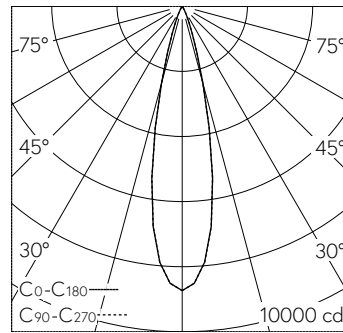

h [m]	D [m] 24°	E (0°)
2	0.85	2183
4	1.70	546
6	2.55	243
8	3.40	136
10	4.25	87

LED 3000 K 17 W 1570 lm-h 24° / CIE Flux 100 100 100 100 100 / A80 nach DIN 5040

Technische Daten

Leuchtenlichtstrom	1570 lm-h
Anschlussleistung	17 W
Lichtausbeute	95.2 lm-h/W
Modullichtstrom	2230 lm-c
Modulleistung	14 W
Farbortstabilität	-
Farbwiedergabe	CRI > 80
Lichtstromerhalt	L90/B50 bei 200'000 h (25 °C)
Farbtemperatur	3000 K

Weitere Angaben

Lichtaustritt	abgeblendet
Halbwertwinkel	25 ° Medium (20 - 26 °)
Betriebsspannung	220 - 240 V AC 50 / 60 Hz 176 - 264 V DC 0 Hz
Betriebstemperatur	max. 50 °C
Gewicht	1.35 kg