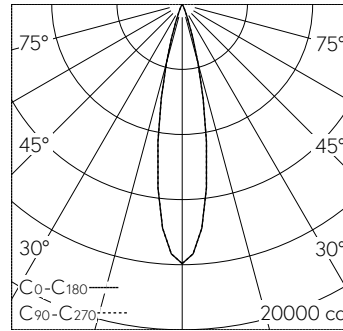

h [m]	D [m] 22°	E (0°)
3	1.17	1770
6	2.33	443
9	3.50	197
12	4.67	111
15	5.83	71

LED 3000 K 26 W 2403 lm-h 24° / CIE Flux 100 100 100 100 100 / A80 nach DIN 5040

Technische Daten

Leuchtenlichtstrom	2403 lm-h
Anschlussleistung	26 W
Lichtausbeute	92.4 lm-h/W
Modullichtstrom	3235 lm-c
Modulleistung	21,7 W
Farbortstabilität	-
Farbwiedergabe	CRI > 80
Lichtstromerhalt	L90/B50 bei 100'000 h (25 °C)
Farbtemperatur	3000 K

Weitere Angaben

Lichtaustritt	abgeblendet
Halbwertwinkel	25 ° Medium (20 – 26 °)
Betriebsspannung	220 – 240 V AC 50 / 60 Hz 176 – 276 V DC 0 Hz
Betriebstemperatur	max. 40 °C
Gewicht	1.7 kg